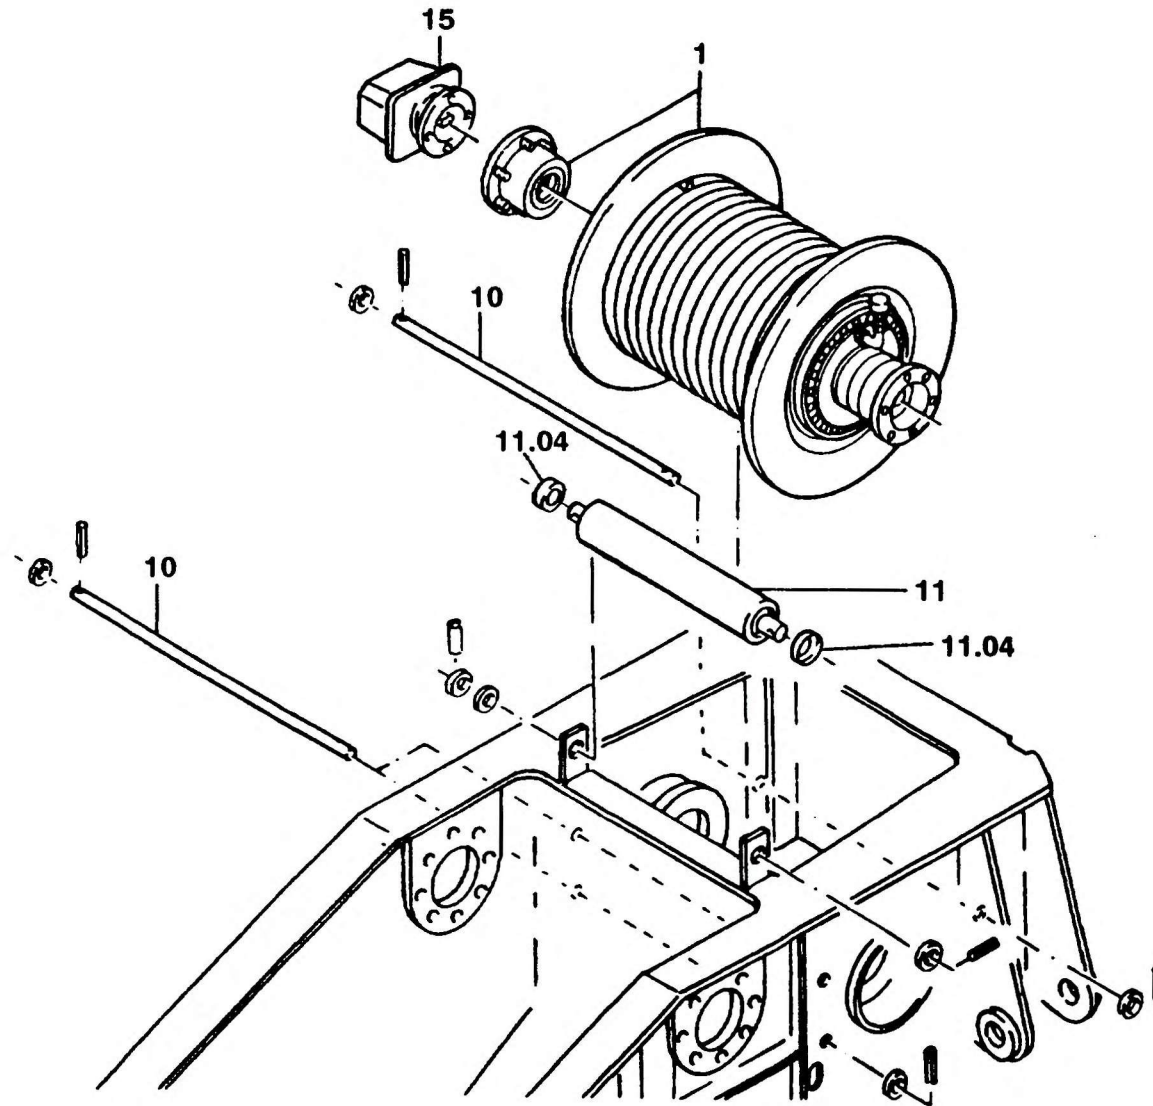

HAUPTHUBWERK
MAIN HOIST

BILDTAFEL
PICTORIAL DISPLAY

KMK 6200
BE 600
G 310

09.91

2221608-ETL B

1/1

A08_188

2 085 708 de/en